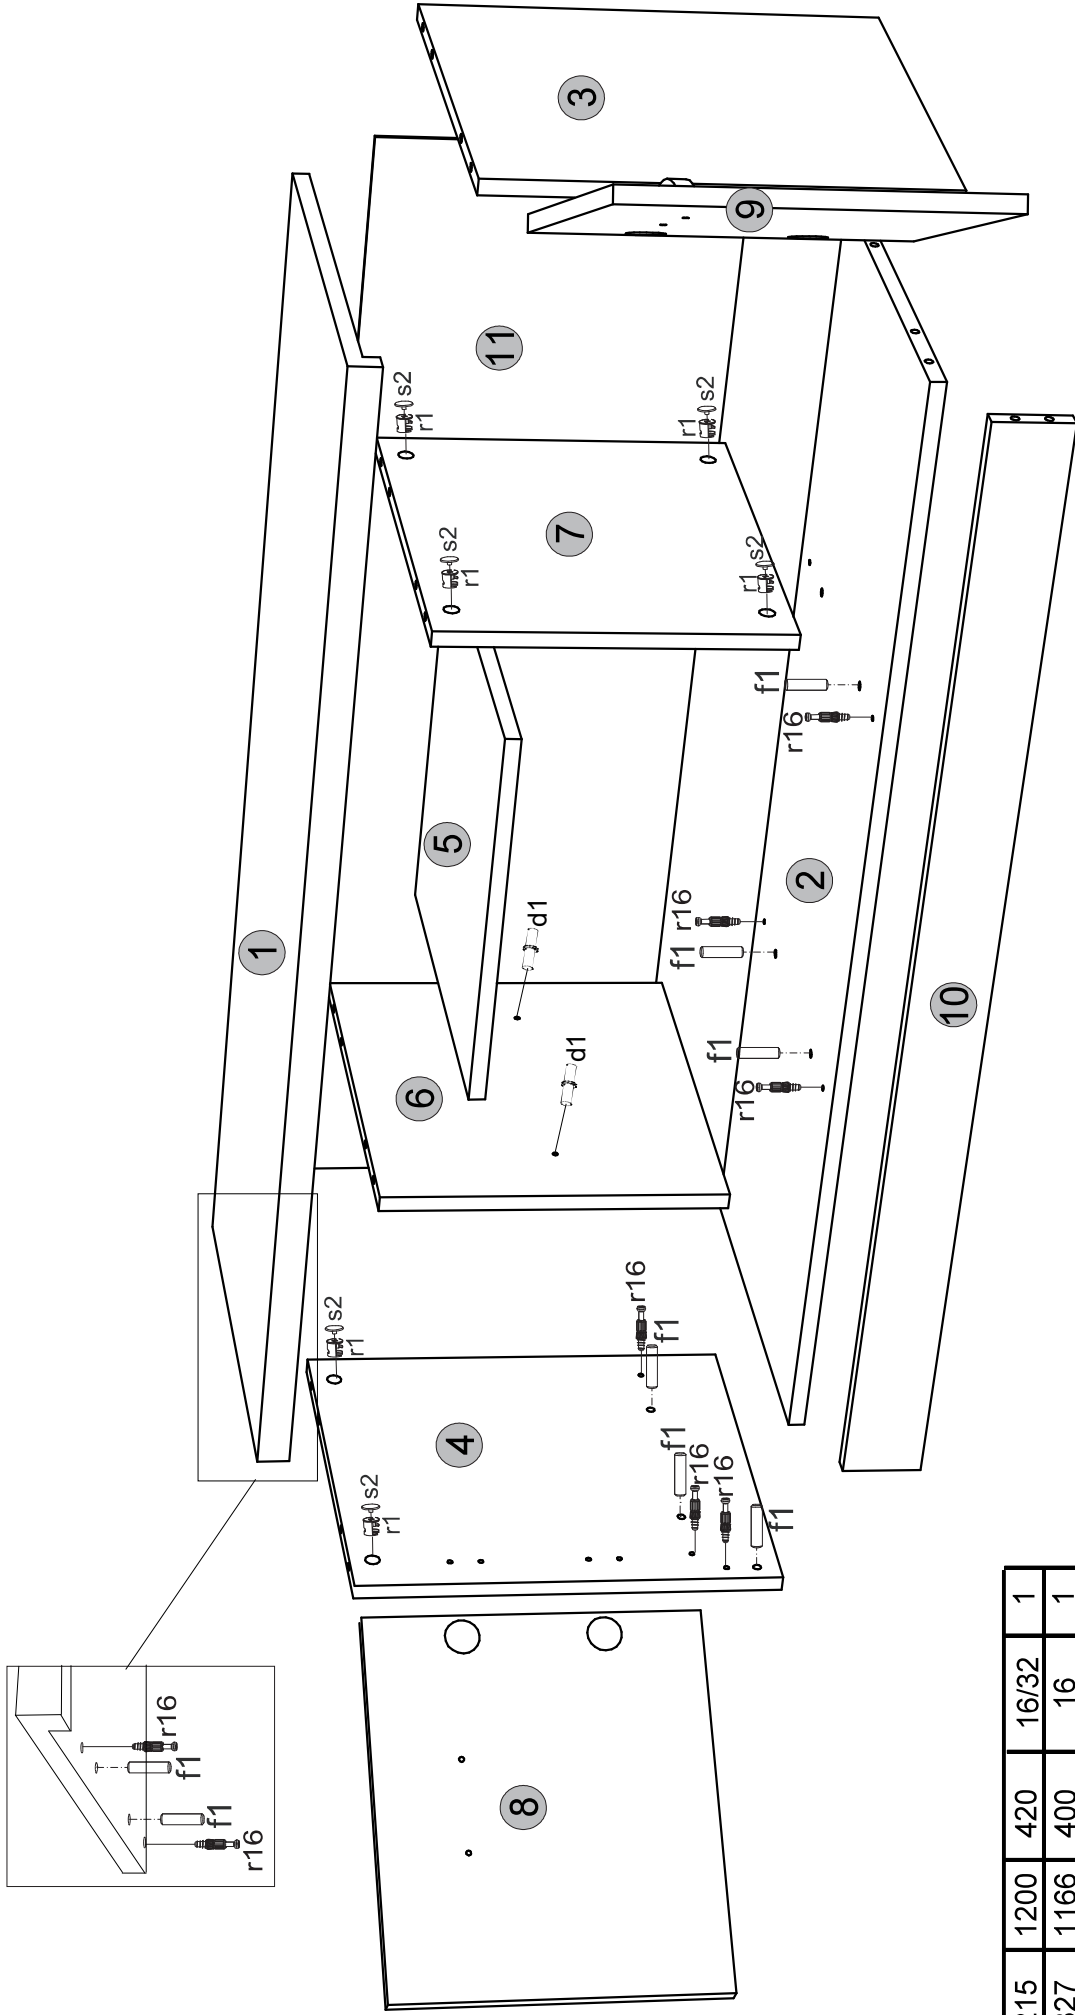

## TOP - MIX

Rtv\_120

46/120/42

1	T-215	1200	420	16/32	1
2	T-327	1166	400	16	1
3	T-128	444	400	16	1
4	T-129	444	400	16	1
5	T-328	400	390	16	1
6	T-128	348	400	16	1
7	T-129	348	400	16	1
8	T-016	344	396	16	1
9	T-017	344	396	16	1
10	T-410	1166	80	16	1
11	T-616	375	1190	3	1