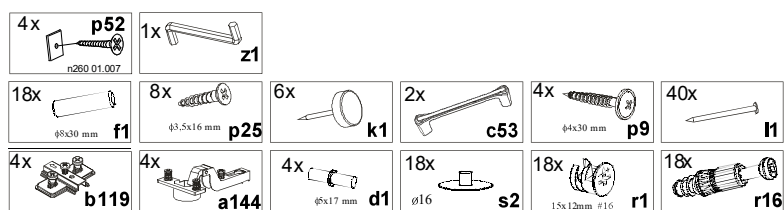

## TOP - MIX

Rtv\_120

46/120/42

1	T-215	1200	420	16/32	1
2	T-327	1166	400	16	1
3	T-128	444	400	16	1
4	T-129	444	400	16	1
5	T-328	400	390	16	1
6	T-128	348	400	16	1
7	T-129	348	400	16	1
8	T-016	344	396	16	1
9	T-017	344	396	16	1
10	T-410	1166	80	16	1
11	T-616	375	1190	3	1